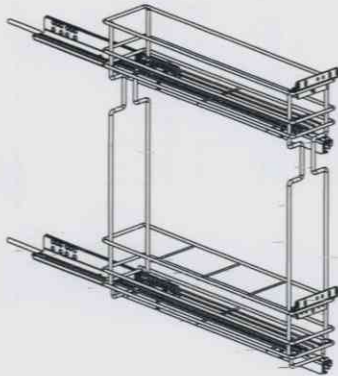

Colonna laterale su guide Excel  
Side mounted larder on Excel slides

X-362

X-363

Versione sinistra  
Left version

Versione destra  
Right version

1

ART.	"A"	"B"
X362	160	286,5
X363	256	486,5

2

BORDO ANTERIORE  
FRONT EDGE

3

4

5

Foratura porta destra  
Right Door drilling

BASE	FIANCO	"X"
150	16	24
	18	26
	20	28
200	16	49
	18	51
	20	53

6

7