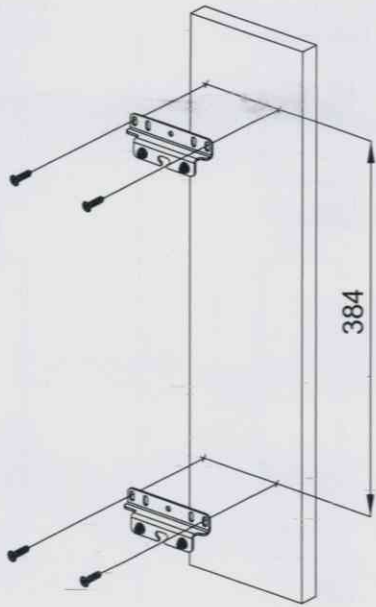

Colonna laterale su guide Excel  
Side mounted larder on Excel slides

X-362

X-363

Versione sinistra  
Left version

Versione destra  
Right version

1

ART.	"A"	"B"
X362	160	286,5
X363	256	486,5

2

BORDO ANTERIORE  
FRONT EDGE

3

4

5

Foratura porta destra  
Right Door drilling

BASE	FIANCO	"X"
150	16	24
	18	26
	20	28
200	16	49
	18	51
	20	53

6

7