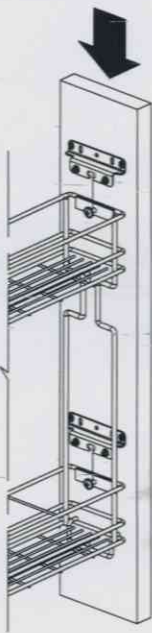

Colonna laterale su guide Excel  
Side mounted larder on Excel slides

X-362

X-363

Versione sinistra  
Left version

Versione destra  
Right version

1

ART.	"A"	"B"
X362	160	286,5
X363	256	486,5

2

BORDO ANTERIORE  
FRONT EDGE

3

4

5

Foratura porta destra  
Right Door drilling

BASE	FIANCO	"X"
150	16	24
	18	26
	20	28
200	16	49
	18	51
	20	53

6

7