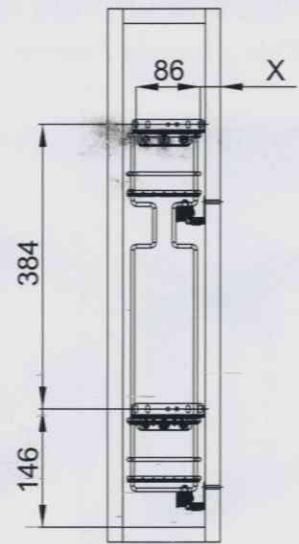

Colonna laterale su guide Excel  
Side mounted larder on Excel slides

X-362

X-363

Versione sinistra  
Left version

Versione destra  
Right version

1

ART.	"A"	"B"
X362	160	286,5
X363	256	486,5

2

BORDO ANTERIORE  
FRONT EDGE

3

4

5

Foratura porta destra  
Right Door drilling

BASE	FIANCO	"X"
150	16	24
	18	26
	20	28
200	16	49
	18	51
	20	53

6

7