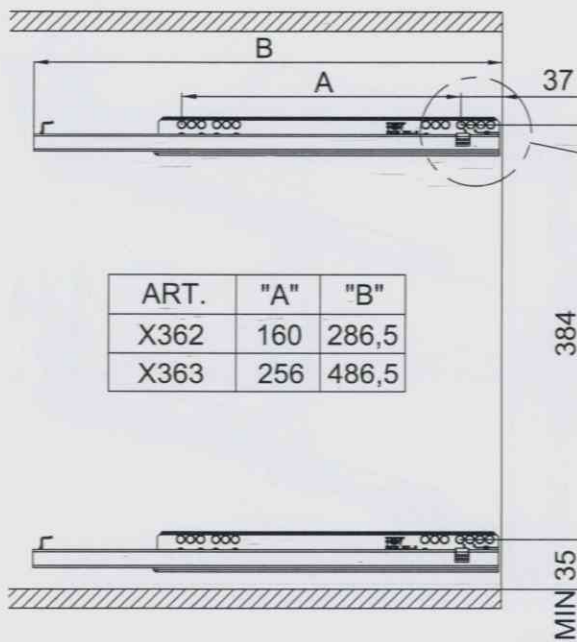

Colonna laterale su guide Excel  
Side mounted larder on Excel slides

X-362

X-363

Versione sinistra  
Left version

Versione destra  
Right version

1

ART.	"A"	"B"
X362	160	286,5
X363	256	486,5

2

BORDO ANTERIORE  
FRONT EDGE

3

4

5

Foratura porta destra  
Right Door drilling

BASE	FIANCO	"X"
150	16	24
	18	26
	20	28
200	16	49
	18	51
	20	53

6

7