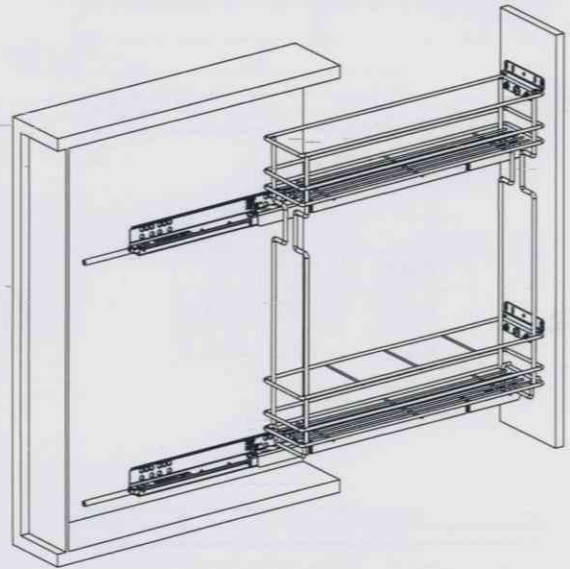

Colonna laterale su guide Excel  
Side mounted larder on Excel slides

X-362

X-363

Versione sinistra  
Left version

Versione destra  
Right version

1

ART.	"A"	"B"
X362	160	286,5
X363	256	486,5

2

BORDO ANTERIORE  
FRONT EDGE

3

4

5

Foratura porta destra  
Right Door drilling

BASE	FIANCO	"X"
150	16	24
	18	26
	20	28
200	16	49
	18	51
	20	53

6

7