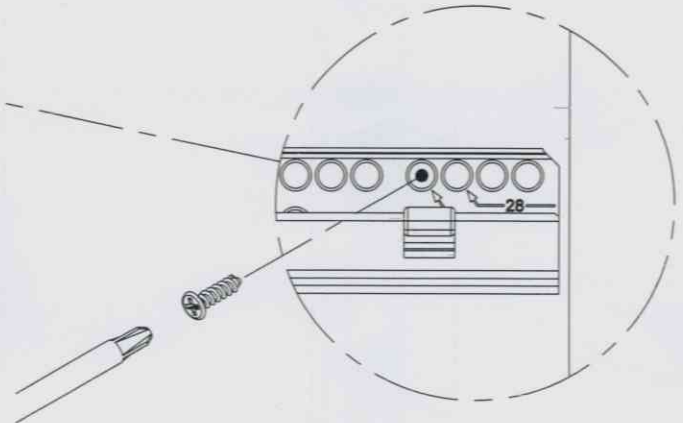

Colonna laterale su guide Excel  
Side mounted larder on Excel slides

X-362

X-363

Versione sinistra  
Left version

Versione destra  
Right version

1

ART.	"A"	"B"
X362	160	286,5
X363	256	486,5

2

BORDO ANTERIORE  
FRONT EDGE

3

4

5

Foratura porta destra  
Right Door drilling

BASE	FIANCO	"X"
150	16	24
	18	26
	20	28
200	16	49
	18	51
	20	53

6

7