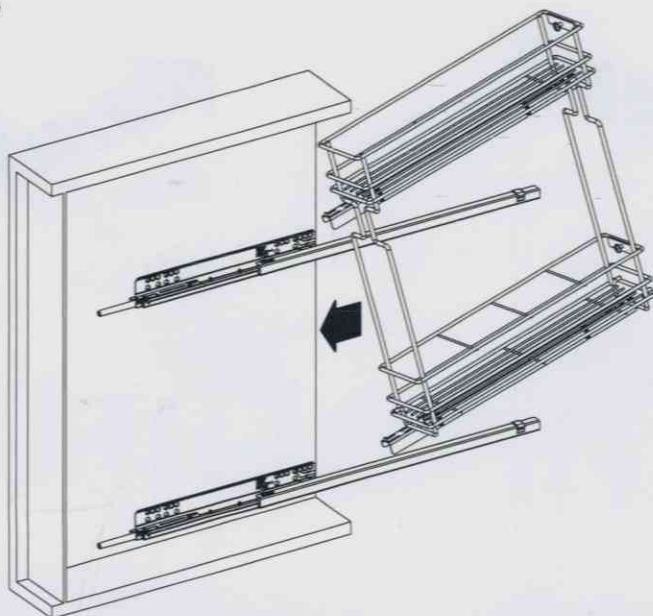

Colonna laterale su guide Excel  
Side mounted larder on Excel slides

X-362

X-363

Versione sinistra  
Left version

Versione destra  
Right version

1

ART.	"A"	"B"
X362	160	286,5
X363	256	486,5

2

BORDO ANTERIORE  
FRONT EDGE

3

4

5

Foratura porta destra  
Right Door drilling

BASE	FIANCO	"X"
150	16	24
	18	26
	20	28
200	16	49
	18	51
	20	53

6

7