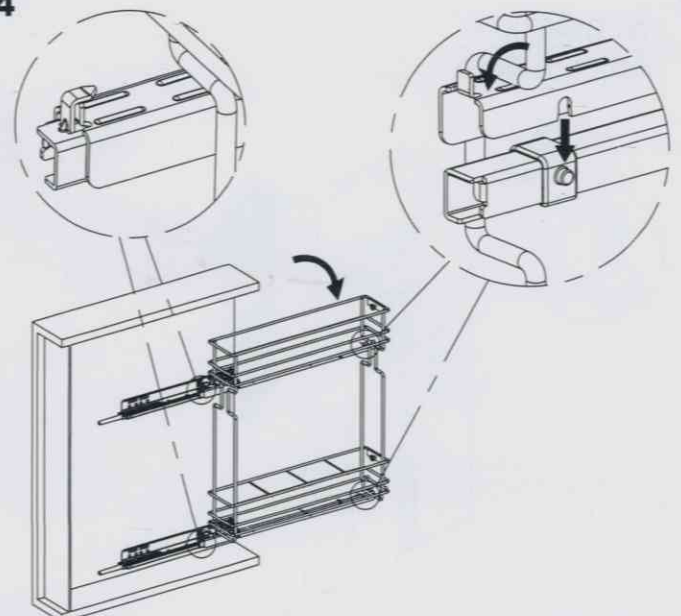

Colonna laterale su guide Excel  
Side mounted larder on Excel slides

X-362

X-363

Versione sinistra  
Left version

Versione destra  
Right version

1

ART.	"A"	"B"
X362	160	286,5
X363	256	486,5

2

BORDO ANTERIORE  
FRONT EDGE

3

4

5

Foratura porta destra  
Right Door drilling

BASE	FIANCO	"X"
150	16	24
	18	26
	20	28
200	16	49
	18	51
	20	53

6

7