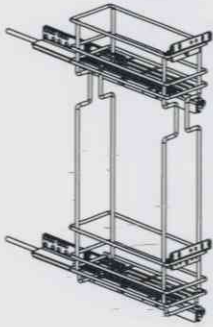

Colonna laterale su guide Excel  
Side mounted larder on Excel slides

X-362

X-363

Versione sinistra  
Left version

Versione destra  
Right version

1

ART.	"A"	"B"
X362	160	286,5
X363	256	486,5

2

BORDO ANTERIORE  
FRONT EDGE

3

4

5

Foratura porta destra  
Right Door drilling

BASE	FIANCO	"X"
150	16	24
	18	26
	20	28
200	16	49
	18	51
	20	53

6

7